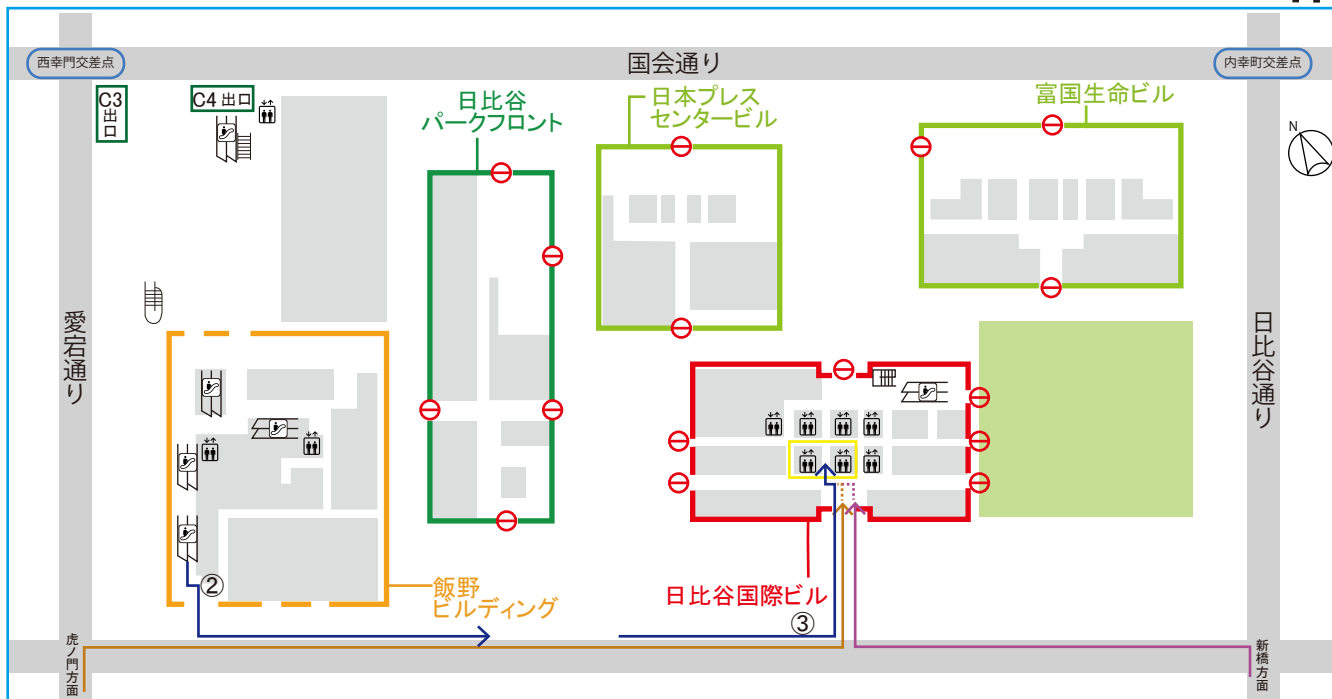

アクセス

※日・祝日の場合

1F

周辺

B1F

■霞ヶ関駅からお越しの方 (→ ルート)

- ①内幸町方面改札より日比谷シティ方面に向かって進んでください。
- ②飯野ビル地下1階、虎ノ門方面エスカレーターより1階出口へ出てください。
- ③飯野ビルから日比谷国際ビル1階正面玄関より館内へお越しください。

■虎ノ門駅からお越しの方 (→ ルート)

- ・9番出口より外堀通り、西新橋1の交差点を飯野ビル方面へ進んでください。
- ・日比谷国際ビル1階正面玄関より館内へお越しください。

■新橋駅からお越しの方 (→ ルート)

- ・日比谷口から日比谷通り、西新橋の交差点を日比谷公園方面へ進んでください。
- ・日比谷国際ビル1階正面玄関より館内へお越しください。

※コンファレンスは8階にございます。
日比谷国際ビル1階のCエレベーターで8階までお越しください。