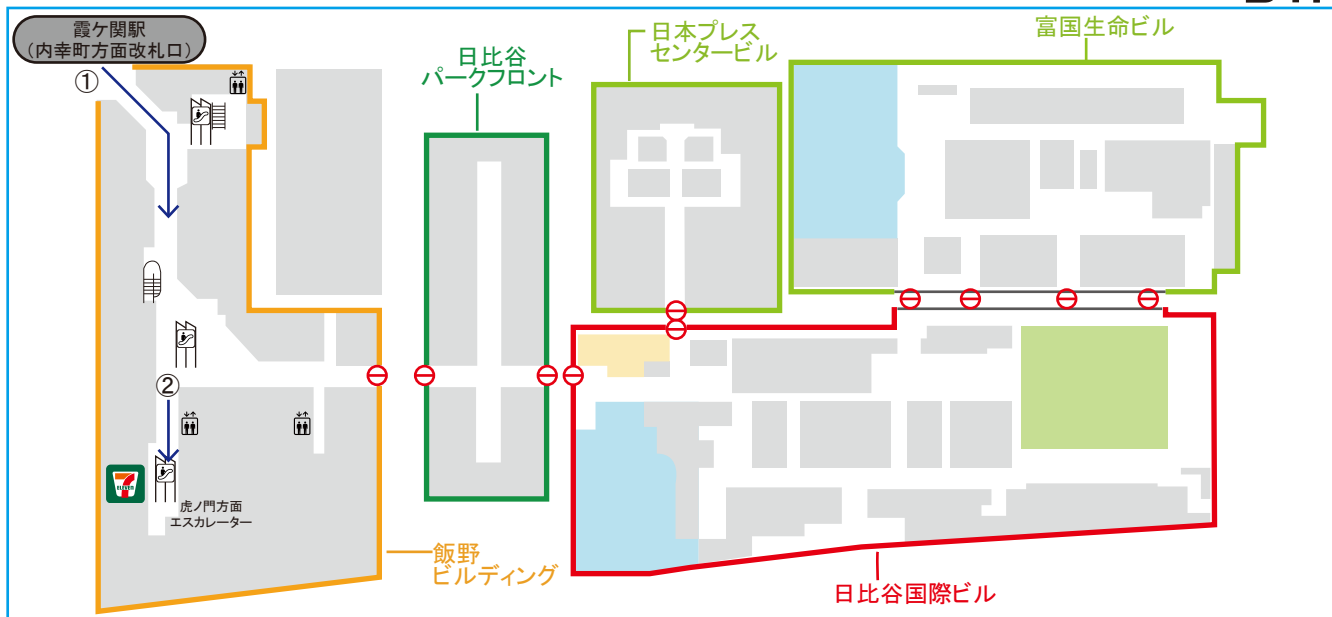

アクセス

※日・祝日の場合

1F

周辺

B1F

■霞ヶ関駅からお越しの方 (→ ルート)

- ①内幸町方面改札より日比谷シティ方面に向かって進んでください。
- ②飯野ビル地下1階、虎ノ門方面エスカレーターより1階出口へ出てください。
- ③飯野ビルから日比谷国際ビル1階正面玄関より館内へお越しください。

■虎ノ門駅からお越しの方 (→ ルート)

- ・9番出口より外堀通り、西新橋1の交差点を飯野ビル方面へ進んでください。
- ・日比谷国際ビル1階正面玄関より館内へお越しください。

■新橋駅からお越しの方 (→ ルート)

- ・日比谷口から日比谷通り、西新橋の交差点を日比谷公園方面へ進んでください。
- ・日比谷国際ビル1階正面玄関より館内へお越しください。

※コンファレンスは8階にございます。
日比谷国際ビル1階のCエレベーターで8階までお越しください。